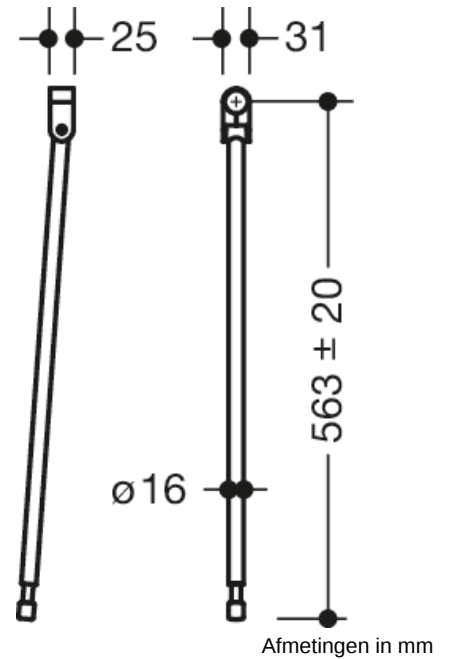

Vergelijkbare afbeelding

#### Bodemsteun

- verticale bodemsteun voor achteraf aanbrengen aan opklapbare steunen en wandsteunen 950.50...
- montagehoogte 680 mm
- eenvoudige montage
- verbinding van hoogwaardige polyamide in de HEWI kleuren 90 (diepzwart), 92 (antracietgrijs), 98 (signaalwit) of 99 (zuiverwit)
- steun van hoogwaardige roestvrij staal, oppervlak mat geborsteld
- verticale lengte 563 mm
- hoogteverstelling in het bereik +/- 20 mm mogelijk
- geproduceerd in overeenstemming met CE- en UKCA-Verordening (EU) 2017/745 betreffende medische hulpmiddelen